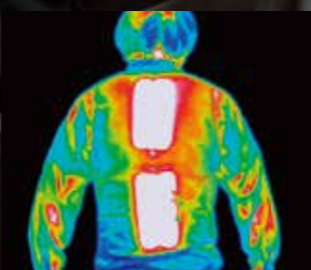

HEAT VEST COMPLETE SET

ヒートベストコンプリートセット

17019 SERIES

インナーヒートベストで
真冬でも暖かく快適
取り外し可能なヒートユニットで
3段階の温度調節のできる
ヒートベストコンプリートセット

NEW LINE UP

製品情報	
充電式リチウムポリマー電池	DC3.7V/ 10,000mAh
定格入力	DC5V 2.0A
定格出力	DC5V 2.0A (最大合計2.0A) 6400mAh
使用環境温度	温度5℃~40℃ 湿度10%~85% (結露なきこと)
充電時間	約6時間 (DC5V/2A以上使用时)
繰り返し充電回数	約300回
発熱時間(10,000mAh使用时)	高温:約3.5時間 中温:約4時間 低温:約6時間 (発熱時間には個体差があります。また使用するバッテリーの容量で変わります)

※使用前に、この製品に同梱されている取扱説明書をよくお読みの上、正しくお使いください。

※岡山工業技術センターで撮影。
※着用条件などにより、稼働時間が異なる場合があります。

お腹も背中も超暖かい デラックスバージョン

『ヒートベストコンプリートセット (17019)』と、
別売の『ヒートユニットS (17009)』『モバイルチャージャー (17005)』
を併せて使用すると前後4箇所から身体を温めることができます。

- 冷気の侵入を防ぐ防風性素材
- 胸ポケット内側に幅広ベン差しを装備
- 窮屈感をやわらげる脇ストレッチ仕様
- バッテリーポケット位置を改良し、腹部への圧迫感を軽減
- 洗濯の際、取り外し可能なヒートユニット
- 温度設定は高温・中温・低温の3段階
- 前後から身体を温められる4箇所シートポケット

NEW LINE UP 17019

ヒートベストコンプリートセット

オープンブライス

表: ポリエステル 100%
裏: ポリエステル 100%
中綿: ポリエステル 100%