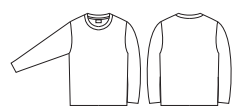

¥2,500 (税込価格 ¥2,750)

ポリエステル 100%(5oz 170g/㎡)

	SS	S	M	L	LL	3L	4L	5L	6L
胸囲	88	94	100	106	112	118	126	134	144
肩巾	38	40	42	44	46	48	50	52	54
着丈	59	63	66	69	72	75	75	77	79
袖丈	19	20	21	22	23	24	25	26	27

50381 SERIES ドライ+デオドラント

主力商品

- 通気性に優れたハニカムメッシュ(裏使い)を使用
- 不快なニオイを軽減するデオドラントテープ付き
- 吸汗速乾加工による続くドライ感
- 後ろ衿高のローネック仕様(50388)

50381 SERIES
TEXTURE

CASUAL
50381 SERIES

50382 長袖Tシャツ(胸ポケット無)

¥2,300 (税込価格 ¥2,530)

ポリエステル 100%(4.4oz 150g/㎡)

S	M	L	LL	3L	4L	6L
胸囲: 94	104	110	116	122	128	140
肩巾: 42	45	48	51	53	55	59
着丈: 60.5	65.5	68.5	71.5	74.5	77.5	81
袖丈: 57	59	60	61	62	63	64

6Lは(1)ネイビーのみとなります。

(4)ブラック

デオドラントテープ

4L以上は価格が変わります。P3参照

50384

長袖Tシャツ(胸ポケット有)

¥2,400 (税込価格 ¥2,640)

ポリエステル 100%(4.4oz 150g/㎡)