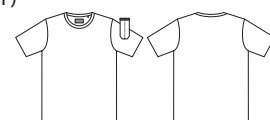

50713 半袖 Tシャツ(胸ポケット無)

¥3,700 (税込価格 ¥4,070)

綿95%・ポリウレタン5%(8.6oz 290g/㎡)

	S	M	L	LL	3L	4L
胸囲	84	89	93	97	102	108
肩巾	38	40	42	44	46	48
着丈	62	64	66	68	70	70
袖丈	19	20	21	22	23	24

50714 半袖 Tシャツ(Vネック、胸ポケット無)

¥3,700 (税込価格 ¥4,070)

綿95%・ポリウレタン5%(8.6oz 290g/㎡)

	S	M	L	LL	3L	4L
胸囲	84	89	93	97	102	108
肩巾	38	40	42	44	46	48
着丈	62	64	66	68	70	70
袖丈	19	20	21	22	23	24