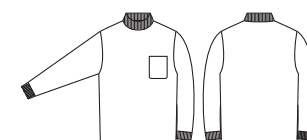

50108

長袖Tシャツ(ハイネック、胸ポケット有)

¥3,500 (税込価格 ¥3,850)

綿 100%(6.5oz 220g/m²)
[(26)全グレーのみ綿 90%・ポリエステル 10%]

	M	L	LL	3L	4L
胸囲	102	106	110	114	122
肩巾	44	46	48	50	52
着丈	72	74	76	78	78
袖丈	56	58	60	62	62

(1)ネイビー