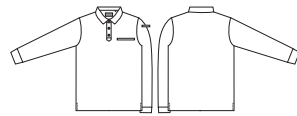

選べるサイズ ▶ SS~5L・6L

50720

長袖ポロシャツ(胸ポケット有)

¥4,000 (税込価格 ¥4,400)

ポリエステル 100%(5.2oz 175g/㎡)

	SS	S	M	L	LL	3L	4L	5L	6L
胸囲	86	92	98	104	110	118	126	134	144
肩巾	37	40	42	44	46	48	50	52	54
着丈	59	63	66	69	71	73	75	77	77
袖丈	53	55	58	60	62	64	66	67	67

(0)ホワイト (1)ネイビー (4)ブラック (44)ピンク (209)サックス

(8)ブルー

選べるサイズ ▶ SS~5L・6L

50727

半袖ポロシャツ(胸ポケット有)

¥3,800 (税込価格 ¥4,180)

ポリエステル 100%(5.2oz 175g/㎡)

	SS	S	M	L	LL	3L	4L	5L	6L
胸囲	86	92	98	104	110	118	126	134	144
肩巾	37	40	42	44	46	48	50	52	54
着丈	59	63	66	69	71	73	75	77	77
袖丈	19	20	21	22	23	24	25	26	26