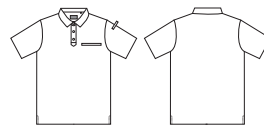

選べるサイズ ▶ SS~5L・6L

50720

長袖ポロシャツ(胸ポケット有)

¥4,000 (税込価格 ¥4,400)

ポリエステル 100%(5.2oz 175g/㎡)

	SS	S	M	L	LL	3L	4L	5L	6L
胸囲	86	92	98	104	110	118	126	134	144
肩巾	37	40	42	44	46	48	50	52	54
着丈	59	63	66	69	71	73	75	77	77
袖丈	53	55	58	60	62	64	66	67	67

(0)ホワイト (1)ネイビー (4)ブラック (44)ピンク (209)サックス

(8)ブルー

選べるサイズ ▶ SS~5L・6L

50727

半袖ポロシャツ(胸ポケット有)

¥3,800 (税込価格 ¥4,180)

ポリエステル 100%(5.2oz 175g/㎡)

	SS	S	M	L	LL	3L	4L	5L	6L
胸囲	86	92	98	104	110	118	126	134	144
肩巾	37	40	42	44	46	48	50	52	54
着丈	59	63	66	69	71	73	75	77	77
袖丈	19	20	21	22	23	24	25	26	26