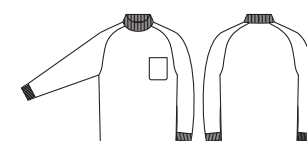

0058

長袖Tシャツ(ハイネック、胸ポケット有)

¥3,900 (税込価格 ¥4,290)

ポリエステル 55%・綿 45%(6.2oz 210g/m²)

	M	L	LL	3L	4L
胸囲	102	106	110	114	122
着丈	70	72	74	76	76
袖丈	78	81	84	87	88

(0)ホワイト