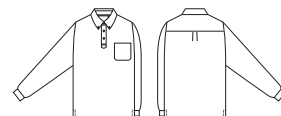

ドライ+デオドラント

選べるサイズ ▶ SS~4L・6L

50391

半袖ポロシャツ(ボタンダウン、胸ポケット有)

¥3,300 (税込価格 ¥3,630)

ポリエステル 100%(4.4oz 150g/㎡)

	SS	S	M	L	LL	3L	4L	6L
胸囲	86	92	98	106	112	120	128	144
肩巾	37	40	42	44	46	48	50	54
着丈	59	63	66	69	72	75	75	77
袖丈	19	20	21	22	23	24	24	26

選べるサイズ ▶ SS~4L・6L

50394

長袖ポロシャツ(ボタンダウン、胸ポケット有)

¥3,700 (税込価格 ¥4,070)

ポリエステル 100%(4.4oz 150g/㎡)

	SS	S	M	L	LL	3L	4L	6L
胸囲	86	92	98	106	112	120	128	144
肩巾	37	40	42	44	46	48	50	54
着丈	59	63	66	69	72	75	75	77
袖丈	53	55	58	60	62	64	66	67

50130 SERIES Absolute GEAR

- 特殊な二重編み構造で高い吸水速乾性
- 袖ペン差し付き
- 不快なニオイを軽減するデオドラントテープ付き

【二重構造とは】

生地裏面に太い糸、生地表面に細い糸を使用し、六角形の溝を作った二重編み構造です。裏面の太い糸が肌からの水分を素早く吸い上げ、表面の六角形の溝に沿って水分が流れていくので拡散性が抜群で速乾性が非常に高いです。※従来品と最大で20%の差