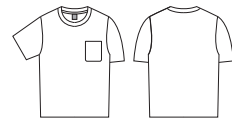

CASUAL
50381 SERIES

- NEW
- NEW COLOR
- NEW SIZE
- 主力商品
- Ladies
- 制電性素材
- ECO商品
- ストレッチ
- 吸汗速乾
- (パンツ)ウエストゴム仕様
- 綿100%
- CVC
- T/C
- ポリエステル100%

ポリエステル100%

231

230

50121 SERIES

- 吸汗速乾糸による続くドライ感
- 後ろ衿高のローネック仕様(50128)
- レディースサイズ対応商品(50123)

50121

半袖 T シャツ(胸ポケット有)

¥2,800 (税込価格 ¥3,080)

ポリエステル 100%(5.0oz 170g/㎡)

	S	M	L	LL	3L	4L	6L
胸囲	94	100	104	108	112	120	132
肩巾	42	46	48	50	52	54	56
着丈	66	69	71	73	75	77	77
袖丈	21	23	24	25	26	27	27

選べるサイズ ▶ JS・JM/SS~4L・6L