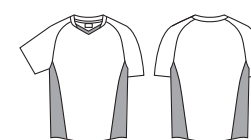

50403

半袖Tシャツ(胸ポケット無)

¥2,700 (税込価格 ¥2,970)

ポリエステル 100%(4.4oz 150g/m²)

	S	M	L	LL	3L	4L
胸囲	94	104	110	116	122	128
着丈	60.5	65.5	68.5	71.5	74.5	77.5
袖丈	39	43.5	46	48.5	50.5	52.5

(4)ブラック
配色/レッド