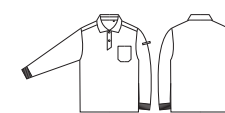

	M	L	LL	3L	4L
胸囲	100	104	108	114	122
肩巾	42	44	45.5	47	48.5
着丈	68	70	72	74	76
袖丈	60	62	63.5	65	65

50587

半袖ポロシャツ(胸ポケット有)

¥4,900 (税込価格 ¥5,390)

ポリエステル 100%(4.5oz 152g/㎡)

	M	L	LL	3L	4L
胸囲	100	104	108	114	122
肩巾	42	44	45.5	47	48.5
着丈	68	70	72	74	76
袖丈	21	22	23	24	25

7325 SERIES G.G.®

- 高弾性糸を使用したストレッチ素材で快適な動きをサポート
- 吸汗速乾加工による続くドライ感
- 不快なニオイを軽減するデオドラントテープ付き
- UVカット95%以上、UPF50+で、日焼けを防止
- 袖ペン差し付き
- レディースサイズ対応商品

選べるサイズ ▶ SS~5L・6L

7325-50

長袖ポロシャツ(胸ポケット有)

¥2,500 (税込価格 ¥2,750)

ポリエステル 100%(5oz 170g/㎡)

	SS	S	M	L	LL	3L	4L	5L	6L
胸囲	88	94	100	106	112	118	126	134	144
肩巾	38	40	42	44	46	48	50	52	54
着丈	59	63	66	69	72	75	75	77	79
袖丈	53	55	58	60	62	64	66	67	67

選べるサイズ ▶ SS~5L・6L

7325-51

半袖ポロシャツ(胸ポケット有)