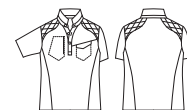

	M	L	LL	3L	4L
胸囲	100	104	108	114	122
肩巾	42	44	45.5	47	48.5
着丈	68	70	72	74	76
袖丈	60	62	63.5	65	65

50587

半袖ポロシャツ(胸ポケット有)

¥4,900 (税込価格 ¥5,390)

ポリエステル 100%(4.5oz 152g/㎡)

	M	L	LL	3L	4L
胸囲	100	104	108	114	122
肩巾	42	44	45.5	47	48.5
着丈	68	70	72	74	76
袖丈	21	22	23	24	25

7325 SERIES G.G.®

- 高弾性糸を使用したストレッチ素材で快適な動きをサポート
- 吸汗速乾加工による続くドライ感
- 不快なニオイを軽減するデオドラントテープ付き
- UVカット95%以上、UPF50+で、日焼けを防止
- 袖ペン差し付き
- レディースサイズ対応商品

選べるサイズ ▶ SS~5L・6L

7325-50

長袖ポロシャツ(胸ポケット有)

¥2,500 (税込価格 ¥2,750)