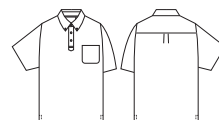

選べるサイズ ▶ SS~4L・6L

50397

半袖ポロシャツ(胸ポケット有)

¥2,500 (税込 ¥2,750)

ポリエステル 100%(4.4oz 150g/㎡)

	SS	S	M	L	LL	3L	4L	6L
胸囲	92	96	100	104	108	112	120	132
肩巾	39	41	43	45	47	49	51	53
着丈	62	64	67	69	71	73	75	77
袖丈	19	20	21	22	23	24	25	26

ドライ+デオドラント

選べるサイズ ▶ SS~4L・6L

50391

半袖ポロシャツ(ボタンダウン、胸ポケット有)

¥3,300 (税込価格 ¥3,630)

ポリエステル 100%(4.4oz 150g/㎡)

	SS	S	M	L	LL	3L	4L	6L
胸囲	86	92	98	106	112	120	128	144
肩巾	37	40	42	44	46	48	50	54
着丈	59	63	66	69	72	75	75	77
袖丈	19	20	21	22	23	24	24	26

選べるサイズ ▶ SS~4L・6L

50394

長袖ポロシャツ(ボタンダウン、胸ポケット有)

¥3,700 (税込価格 ¥4,070)

ポリエステル 100%(4.4oz 150g/㎡)

	SS	S	M	L	LL	3L	4L	6L
胸囲	86	92	98	106	112	120	128	144
肩巾	37	40	42	44	46	48	50	54
着丈	59	63	66	69	72	75	75	77
袖丈	53	55	58	60	62	64	66	67