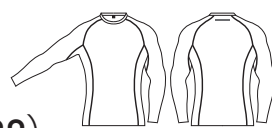

<p>5.0oz 170g/m²</p> <p>7325SERIES</p> <p>ポリエステル 100%</p> <p>G.G. no limit on the GROUND.</p>  <p>P.81/227 7325-50 長袖ポロシャツ (胸ポケット有)</p>  <p>P.81/227 7325-51 半袖ポロシャツ (胸ポケット有)</p>	<p>7335SERIES</p> <p>ポリエステル 100%</p>  <p>P.210 7335-50 長袖ポロシャツ (胸ポケット有)</p>  <p>P.211 7335-51 半袖ポロシャツ (胸ポケット有)</p>	<p>50120SERIES</p> <p>ポリエステル 100%</p>  <p>P.216 50120 長袖ポロシャツ (胸ポケット有)</p>  <p>P.217 50126 半袖ポロシャツ (胸ポケット無)</p>  <p>P.217 50127 半袖ポロシャツ (胸ポケット有)</p>	<p>50121SERIES</p> <p>ポリエステル 100%</p>  <p>P.232 50121 半袖Tシャツ (胸ポケット有)</p>  <p>P.233 50122 長袖Tシャツ (胸ポケット有)</p>  <p>P.232 50123 半袖Tシャツ (胸ポケット無)</p>  <p>P.233 50128 長袖Tシャツ (ローネック、胸ポケット有)</p> <p>同素材</p>	<p>6645SERIES</p> <p>綿 100%</p>  <p>P.235 6645-52 長袖Tシャツ (胸ポケット有)</p>  <p>P.235 6645-53 半袖Tシャツ (胸ポケット有)</p>	<p>50580SERIES</p> <p>ポリエステル 100%</p>  <p>P.226 50580 長袖ポロシャツ (胸ポケット有)</p>  <p>P.226 50587 半袖ポロシャツ (胸ポケット有)</p>	<p>50390SERIES</p> <p>ポリエステル 100%</p>  <p>P.212 50390 長袖ポロシャツ (胸ポケット有)</p>  <p>P.213 50396 半袖ポロシャツ (胸ポケット無)</p>  <p>P.213 50397 半袖ポロシャツ (胸ポケット有)</p>	<p>50391SERIES</p> <p>ポリエステル 100%</p>  <p>P.214 50391 半袖ポロシャツ (ボタンダウン、胸ポケット有)</p>  <p>P.214 50394 長袖ポロシャツ (ボタンダウン、胸ポケット有)</p> <p>同素材</p>	<p>50381SERIES</p> <p>ポリエステル 100%</p>  <p>P.231 50381 半袖Tシャツ (胸ポケット有)</p>  <p>P.231 50383 半袖Tシャツ (胸ポケット無)</p>	<p>50403</p> <p>ポリエステル 100%</p>  <p>P.228 50382 長袖Tシャツ (胸ポケット無)</p>  <p>P.239 50403 半袖Tシャツ (胸ポケット無)</p>  <p>P.229 50384 長袖Tシャツ (胸ポケット有)</p>  <p>P.229 50388 長袖Tシャツ (ローネック、胸ポケット有)</p> <p>同素材</p>	<p>50130SERIES</p> <p>ポリエステル 100%</p>  <p>P.215 50130 長袖ポロシャツ (胸ポケット有)</p>  <p>P.215 50137 半袖ポロシャツ (胸ポケット有)</p>	<p>50550SERIES</p> <p>ポリエステル 100%</p>  <p>P.223 50550 長袖ポロシャツ (胸ポケット無)</p>  <p>P.223 50557 半袖ポロシャツ (胸ポケット無)</p>
--	--	---	--	---	---	---	--	---	--	---	---

S	M	L	LL	3L	4L	
胸囲	78-86	84-92	90-98	96-104	102-110	108-116
着丈	63	65	67	69	71	73
袖丈	70	73	76	79	82	85

※4Lサイズは(4)ブラックのみとなります。
■着丈の2cm短い旧サイズの商品が混入することがございますので、ご注意ください。

(4) ブラック

(8) ブルー

(82)アーマー

7095-42

長袖サポートシャツ(ハイネック)