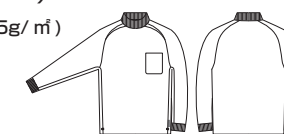

- NEW
- NEW COLOR
- NEW SIZE
- 主力商品
- Ladies
- 制電性素材
- ECO商品
- ストレッチ
- 吸汗速乾
- (パンツ)ウエスト
ゴム仕様
- 綿100%
- CVC
- T/C
- ポリエステル
100%

50428

長袖 Tシャツ(ハイネック、胸ポケット有)

¥3,000 (税込価格 ¥3,300)

ポリエステル100%(5.5oz 185g/㎡)

	M	L	LL	3L	4L
胸囲	102	106	110	114	122
着丈	70	72	74	76	76
袖丈	78	81	84	87	88

ポリエステル
100%

4L以上は価格が変わります。P3参照

50009

- 不快なニオイを軽減するデオドラントテープ付き
- レディースサイズ対応商品

ストレッチ 消臭 イージーケア レディース対応

50009
TEXTURE

選べるサイズ▶ SS~4L

50009