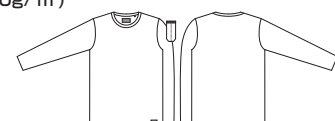

50712 長袖 Tシャツ(胸ポケット無)

¥4,200 (税込価格 ¥4,620)

綿95%・ポリウレタン5%(8.6oz 290g/㎡)

	S	M	L	LL	3L	4L
胸囲	84	89	93	97	102	108
肩巾	38	40	42	44	46	48
着丈	62	64	66	68	70	70
袖丈	56	58	60	62	64	64