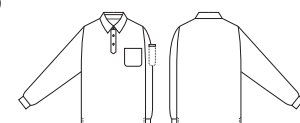

選べるサイズ ▶ SS~4L・6L

50394

長袖ポロシャツ(ボタンダウン、胸ポケット有)

¥3,700 (税込価格 ¥4,070)

ポリエステル 100%(4.4oz 150g/㎡)

	SS	S	M	L	LL	3L	4L	6L
胸囲	86	92	98	106	112	120	128	144
肩巾	37	40	42	44	46	48	50	54
着丈	59	63	66	69	72	75	75	77
袖丈	53	55	58	60	62	64	66	67

50130 SERIES Absolute GEAR

- 特殊な二重編み構造で高い吸水速乾性
- 袖ペン差し付き
- 不快なニオイを軽減するデオドラントテープ付き

【二重構造とは】

生地裏面に太い糸、生地表面に細い糸を使用し、六角形の溝を作った二重編み構造です。裏面の太い糸が肌からの水分を素早く吸い上げ、表面の六角形の溝に沿って水分が流れていくので拡散性が抜群で速乾性が非常に高いです。※従来品と最大で20%の差

50130

長袖ポロシャツ(胸ポケット有)

¥3,900 (税込価格 ¥4,290)

ポリエステル 100%(4.3oz 145g/㎡)

	S	M	L	LL	3L	4L	6L
胸囲	92	98	104	110	118	126	140
肩巾	40	42	44	46	48	50	54
着丈	64	67	69	71	73	75	77
袖丈	55	58	60	62	64	66	67

50137

半袖ポロシャツ(胸ポケット有)