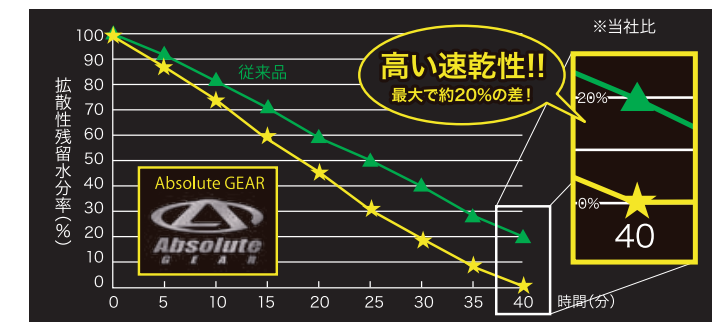

選べるサイズ ▶ SS~4L・6L

50394

長袖ポロシャツ(ボタンダウン、胸ポケット有)

¥3,700 (税込価格 ¥4,070)

ポリエステル 100%(4.4oz 150g/㎡)

	SS	S	M	L	LL	3L	4L	6L
胸囲	86	92	98	106	112	120	128	144
肩巾	37	40	42	44	46	48	50	54
着丈	59	63	66	69	72	75	75	77
袖丈	53	55	58	60	62	64	66	67

50130 SERIES Absolute GEAR

- 特殊な二重編み構造で高い吸水速乾性
- 袖ペン差し付き
- 不快なニオイを軽減するデオドラントテープ付き

【二重構造とは】

生地裏面に太い糸、生地表面に細い糸を使用し、六角形の溝を作った二重編み構造です。裏面の太い糸が肌からの水分を素早く吸い上げ、表面の六角形の溝に沿って水分が流れていくので拡散性が抜群で速乾性が非常に高いです。※従来品と最大で20%の差

50130

長袖ポロシャツ(胸ポケット有)

¥3,900 (税込価格 ¥4,290)

ポリエステル 100%(4.3oz 145g/㎡)

	S	M	L	LL	3L	4L	6L
胸囲	92	98	104	110	118	126	140
肩巾	40	42	44	46	48	50	54
着丈	64	67	69	71	73	75	77
袖丈	55	58	60	62	64	66	67

50137

半袖ポロシャツ(胸ポケット有)