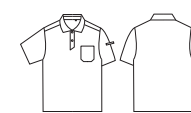

7325 SERIES G.G.®

- 高弾性糸を使用したストレッチ素材で快適な動きをサポート
- 吸汗速乾加工による続くドライ感
- 不快なニオイを軽減するデオドラントテープ付き
- UVカット95%以上、UPF50+で、日焼けを防止
- 袖ペン差し付き
- レディースサイズ対応商品

選べるサイズ ▶ SS~5L・6L

7325-50

長袖ポロシャツ(胸ポケット有)

¥2,500 (税込価格 ¥2,750)

ポリエステル 100%(5oz 170g/㎡)

	SS	S	M	L	LL	3L	4L	5L	6L
胸囲	88	94	100	106	112	118	126	134	144
肩巾	38	40	42	44	46	48	50	52	54
着丈	59	63	66	69	72	75	75	77	79
袖丈	53	55	58	60	62	64	66	67	67

選べるサイズ ▶ SS~5L・6L

7325-51

半袖ポロシャツ(胸ポケット有)

¥2,500 (税込価格 ¥2,750)

ポリエステル 100%(5oz 170g/㎡)

	SS	S	M	L	LL	3L	4L	5L	6L
胸囲	88	94	100	106	112	118	126	134	144
肩巾	38	40	42	44	46	48	50	52	54
着丈	59	63	66	69	72	75	75	77	79
袖丈	19	20	21	22	23	24	25	26	27

50381 SERIES ドライ+デオドラント