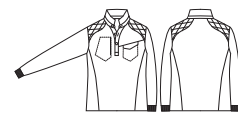

ポリエステル80%
綿20%

4L以上は価格が変わります。P3参照

50580 SERIES 男義

- 通気性に優れたハニカムメッシュを使用
- 不快なニオイを軽減するデオドラントテープ付き
- 刺し子仕様で肩を補強
- 吸汗速乾加工による続くドライ感
- 便利なファスナー付きポケット

50580

長袖ポロシャツ(胸ポケット有)

¥5,200 (税込価格 ¥5,720)

ポリエステル 100%(4.5oz 152g/㎡)

	M	L	LL	3L	4L
胸囲	100	104	108	114	122
肩巾	42	44	45.5	47	48.5
着丈	68	70	72	74	76
袖丈	60	62	63.5	65	65

50587

半袖ポロシャツ(胸ポケット有)

¥4,900 (税込価格 ¥5,390)

ポリエステル 100%(4.5oz 152g/㎡)

	M	L	LL	3L	4L
胸囲	100	104	108	114	122
肩巾	42	44	45.5	47	48.5
着丈	68	70	72	74	76
袖丈	21	22	23	24	25