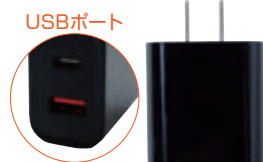

13209

ICE-PAD

ペルチェ素子を利用して冷却する
アイスパッド付きベストのコンプリートセット

POINT
ファン付きジャケットと
併用で更に効果アップ!

- 4つのアイスパッドで素早くクールダウン
- 瞬時に冷却し、冷たさが持続
- アイスパッドの位置が変更でき、フルハーネスの干渉を防止することが可能
- セパレート式のアイスパッドだから必要な数だけカスタムが可能
- パッド部分が非金属なので金属アレルギーの方でも使用可能
- モバイルチャージャーのインジケーターがデジタル表記に変更され残量が一目瞭然
- 操作スイッチの温度上昇を抑える事に成功
- バッテリーの熱を感じにくい専用腰さげソフトケース付属

New Lineup

13209

アイスパッドベストセット
オープンブライス

セット内容

アイスパッドベスト1着・アイスパッド4個
スイッチケーブル1本・モバイルチャージャー (PD) 1個
USBケーブル (Type-C to Type-C) 1本
専用ソフトケース1個・取扱説明書1通

アイスパッドベスト

本体：ポリエステル 100%
メッシュ：ナイロン 88%・ポリウレタン 12%

樹脂 ファスナー・ドットボタン

	S	M	L	LL	3L	4L	6L
胸囲	90-100	95-105	100-110	105-115	110-120	115-125	125-135
肩巾	33	35	37	39	41	43	46
着丈	52	54	56	58	60	61	61
ウエスト	70-85	75-90	80-95	85-100	93-108	103-118	113-128

アイスパッドベスト/7699-06

装着例

(4)ブラック

アイスパッド/13211
■重量：約65g
(アイスパッド1個)
■サイズ：76mm×23mm

モバイルチャージャー20,000mAh (PD)/17055
■重量：約310g
(モバイルチャージャー1個)
■サイズ：70mm×109mm×29mm

スイッチケーブル/13203

内側仕様

製品情報

バッテリー容量		20,000mAh		
レベル	3(赤色/強)	2(青色/中)	1(黄色/弱)	
稼働時間	約5時間	約8.5時間	約9.5時間	
アイスパッド	表面温度 (環境温度より)	約-23°C連続	約-23°C/5秒 約-13°C/20秒 ※くり返し	約-13°C連続
	最大冷却温度	5°Cまで	5°Cまで/5秒 15°Cまで/20秒 ※くり返し	15°Cまで
充電時間/放電回数		約6.5時間/約500回		
推奨保管温度		20°C±5°C		

安全上のご注意
・ご使用前に、この製品に同梱されている取扱説明書をよくお読みの上、正しくお使いください。
・素肌に着用しないでください。凍傷になる恐れがあります。
・アイスパッドベストの上に服を着用しないでください。ただし、EFウェアは着用いただけます。

バッテリーの保管方法について

・残量0%で保管するとセルが劣化し、次回充電ができなくなる恐れがあります。
また、満充電で保管すると、充電容量が減り、駆動時間が少なくなります。
・約50%から80%程度充電し、高温多湿にならない場所で保管してください。

[ペルチェ素子とは]電気で熱交換を行う素子のことです。[PD(パワーデリバリー)とは]双方の最適な電力を選択し、高速充電を実現するUSB規格です。

① 3L以上は価格が変わります。(P3参照) ■アイスパッド取付孔の直径には個体差がございます。

【ご注意】EFファンとの併用を推奨していますが、アイスパッドの排熱口を生地が塞ぐ場合は、併用しないでください。