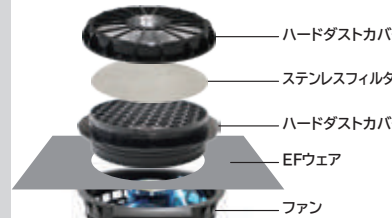

商品アップ

18009

ステンレスフィルター
(6 枚入り)
オープンブライズ

ステンレスフィルター装着例

※ハードダストカバー使用の際は、ファン付属のカバーは使用しません。
※完全に粉塵の侵入を防ぐものではありません。
※本製品を装着すると風力や駆動時間が減少します。
※本製品は消耗品です。目詰まりや、穴が空いた場合はお取り替えください。
※本製品は金属製ですので、水分を帯びた状態での使用や保管は厳禁です。