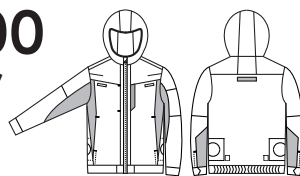

- 高い紫外線カット率で日焼けを防止
- フルハーネス対応商品
- 収納可能なフック掛けループ

8349-00

長袖EFブルゾン

オープンブライス

ポリエステル 100%

樹脂 ファスナー

	S	M	L	LL	3L	4L	6L
胸囲	110	113	116	120	125	130	140
肩巾	43	45	47	49	52	55	61
着丈	62	65	68	70	72	74	74
袖丈	57	59	61	63	64	64	65