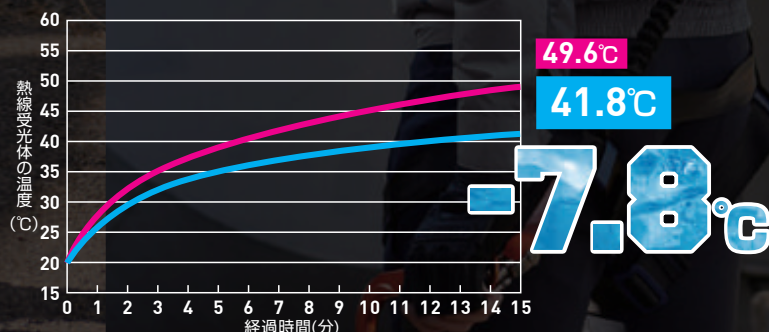

遮熱効果

ランプ照射 15 分後に対比試料 (同素材) が 49.6℃であったこと
に対して、遮熱素材は 41.8℃であった。対比試料に比べて -7.8℃
となった。JIS L 1951 遮熱率 50% S45 を計測。

※生地段階での試験をしており、体温温度を削減する保証をするものではありません。