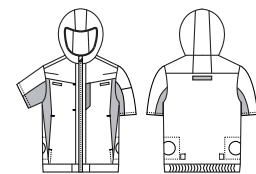

※配色は全てチャコールグレーです

(22)シルバーグレー

8349-01

半袖EFブルゾン

オープンブライス

ポリエステル 100%

樹脂 ファスナー

	S	M	L	LL	3L	4L	6L
胸囲	110	113	116	120	125	130	140
肩巾	43	45	47	49	52	55	61
着丈	62	65	68	70	72	74	74
袖丈	22	23	23	24	24	25	25