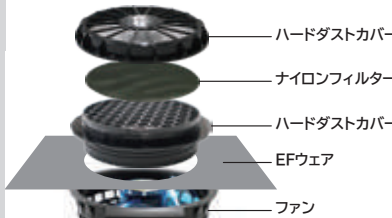

ハードダストカバー専用交換フィルター

QUALITY POINT

- ▶ 軽度の汚れなら丸洗いで繰り返し使用できて経済的！
- ▶ ほこりをキャッチ！！
- ▶ 撥水加工により汚れが落ちやすい
- ▶ お得な10枚入り(5セット分)

商品アップ

18008

ナイロンフィルター
(10 枚入り)
オープンブライズ

ナイロンフィルター装着例

洗えて経済的！
軽度の汚れなら水洗いで繰り返しご使用いただけます。