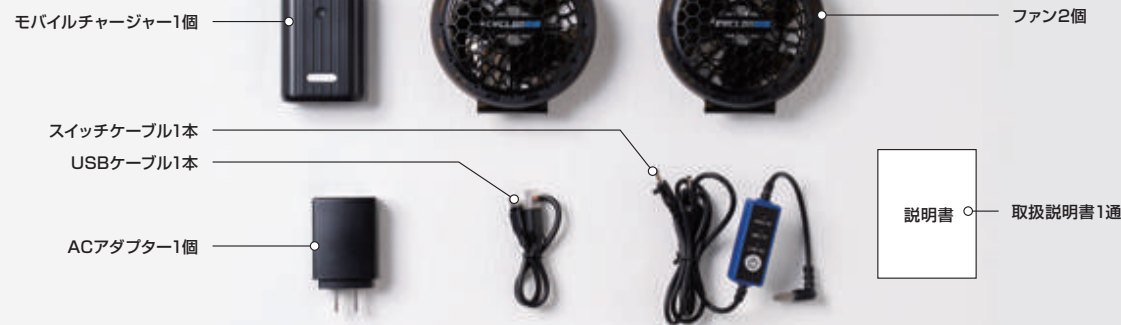

セット内容

単品販売もごさいます(P73)、19304 AC アダプター(PD)(P72.75)、14007 ダストフィルター(50 枚入り)(P70)、18007 ハードダストカバー(P71)、16007 難燃フィルター(P71)

■ 粉塵の侵入を防ぎ、衣服内の清潔を保つ！

※完全に粉塵の侵入を防ぐものではありません。
※本製品を装着すると風力や駆動時間が減少します。

14007

ダストフィルター (50 枚入り)
オープンブライズ