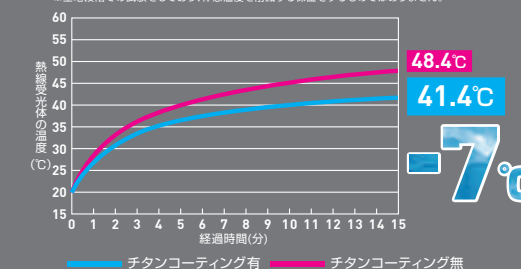

遮熱効果

ランプ照射 15 分後に対比試料(同素材)が 48.4℃であったこと
に対して、遮熱素材は 41.4℃であった。対比試料に比べて 7℃と
なった。JIS L 1951 遮熱率 50% S45 を計測。

※生地段階での試験をしており、体感温度を削減する保証するものではありません。