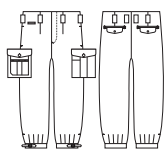

※105cm以上は(202)パープルブルーはございません。

1014 短ニッカ(ワンタック)

¥4,800 (税込価格 ¥5,280)

ポリエステル 100%
金属 ファスナー 樹脂 糸付けボタン

	M	L	LL	3L	4L	6L
ウエスト	73	76	79	82	85	88
股下	65	65	65	65	65	65
わたり巾	36.5	37	37.5	38	39	40
総丈	93.5	93.5	93.5	93.5	94.5	94.5

	M	L	LL	3L	4L	6L	
ウエスト	91	95	100	105	110	120	130
股下	65	65	65	65	65	65	65
わたり巾	40.5	41	42	43	44	46.5	49
総丈	96.5	96.5	98.5	98.5	98.5	98.5	98.5

1018 カーゴニッカ(ワンタック)

¥5,900 (税込価格 ¥6,490)

ポリエステル 100%
金属 フロントファスナー 樹脂 カーゴファスナー/糸付けボタン

	M	L	LL	3L	4L	6L
ウエスト	73	76	79	82	85	88
股下	73	73	73	73	73	73
わたり巾	36.5	37	37.5	38	39	40
総丈	101.5	101.5	101.5	101.5	102.5	102.5

	M	L	LL	3L	4L	6L	
ウエスト	91	95	100	105	110	120	130
股下	73	73	73	73	73	73	73
わたり巾	40.5	41	42	43	44	46.5	49
総丈	104.5	104.5	106.5	106.5	107.5	108.5	109.5

1028 カーゴパンツ(ツータック)

¥5,900 (税込価格 ¥6,490)

ポリエステル 100%
金属 フロントファスナー 樹脂 カーゴファスナー/糸付けボタン

	M	L	LL	3L	4L	6L
ウエスト	73	76	79	82	85	88
股下	80	80	80	80	80	80
わたり巾	35.75	36.5	37.25	38	38.75	39.5

	M	L	LL	3L	4L	6L	
ウエスト	91	95	100	105	110	120	130
股下	80	80	80	80	80	80	80
わたり巾	40.25	41.25	42.5	43.75	45	45	45