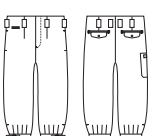

1010 SERIES 只今参上

豊富なカラー展開 シワになりにくく乾きが速い

1016 ベスト

¥6,000 (税込価格 ¥6,600)

ポリエステル 100%
金属 ファスナー/ドットボタン

	M	L	LL	3L	4L	6L
胸囲	102	106	110	114	118	128
肩巾	42	44	46	48	50	53
着丈	61	63	65	67	67	67

1010 ニッカ(ワンタック)

¥5,400 (税込価格 ¥5,940)

ポリエステル 100%
金属 ファスナー 樹脂 糸付けボタン

	M	L	LL	3L	4L	6L
ウエスト	73	76	79	82	85	88
股下	73	73	73	73	73	73
わたり巾	36.5	37	37.5	38	39	40
総丈	101.5	101.5	101.5	101.5	102.5	102.5

	M	L	LL	3L	4L	6L	
ウエスト	91	95	100	105	110	120	130
股下	73	73	73	73	73	73	73
わたり巾	40.5	41	42	43	44	46.5	49
総丈	104.5	104.5	106.5	106.5	107.5	108.5	109.5

※105cm以上は(202)パープルブルーはございません。

1014 短ニッカ(ワンタック)

¥4,800 (税込価格 ¥5,280)

ポリエステル 100%
金属 ファスナー 樹脂 糸付けボタン

	M	L	LL	3L	4L	6L
ウエスト	73	76	79	82	85	88
股下	65	65	65	65	65	65
わたり巾	36.5	37	37.5	38	39	40
総丈	93.5	93.5	93.5	93.5	94.5	94.5

	M	L	LL	3L	4L	6L	
ウエスト	91	95	100	105	110	120	130
股下	65	65	65	65	65	65	65
わたり巾	40.5	41	42	43	44	46.5	49
総丈	96.5	96.5	98.5	98.5	98.5	98.5	98.5

1018 カーゴニッカ(ワンタック)

¥5,900 (税込価格 ¥6,490)

ポリエステル 100%
金属 フロントファスナー 樹脂 カーゴファスナー/糸付けボタン