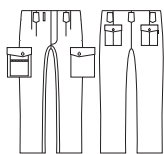

	M	L	LL	3L	4L	6L	
ウエスト	91	95	100	105	110	120	130
股下	65	65	65	65	65	65	65
わたり巾	40.5	41	42	43	44	46.5	49
総丈	96.5	96.5	98.5	98.5	98.5	98.5	98.5

1018 カーゴニッカ(ワンタック)

¥5,900 (税込価格 ¥6,490)

ポリエステル 100%
金属 フロントファスナー 樹脂 カーゴファスナー/糸付けボタン

	M	L	LL	3L	4L	6L
ウエスト	73	76	79	82	85	88
股下	73	73	73	73	73	73
わたり巾	36.5	37	37.5	38	39	40
総丈	101.5	101.5	101.5	101.5	102.5	102.5

	M	L	LL	3L	4L	6L	
ウエスト	91	95	100	105	110	120	130
股下	73	73	73	73	73	73	73
わたり巾	40.5	41	42	43	44	46.5	49
総丈	104.5	104.5	106.5	106.5	107.5	108.5	109.5

1028 カーゴパンツ(ツータック)

¥5,900 (税込価格 ¥6,490)

ポリエステル 100%
金属 フロントファスナー 樹脂 カーゴファスナー/糸付けボタン

	M	L	LL	3L	4L	6L
ウエスト	73	76	79	82	85	88
股下	80	80	80	80	80	80
わたり巾	35.75	36.5	37.25	38	38.75	39.5

	M	L	LL	3L	4L	6L	
ウエスト	91	95	100	105	110	120	130
股下	80	80	80	80	80	80	80
わたり巾	40.25	41.25	42.5	43.75	45	45	45