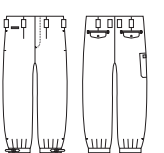

¥7,300 (税込 ¥8,030)

ポリエステル 100%

金属 ファスナー 樹脂 糸付けボタン

	S	M	L	LL	3L	4L
ウエスト	77±1	81±1	85±1	89±1	95±1	101±1
股下	88	88	88	88	88	88
わたり巾	35	36	36	37	37	38
総丈	117	117	117	117.5	117.5	119

(7)グレー

(22)シルバーグレー

風通しが良い イージーケア

1010 SERIES 只今参上

豊富なカラー展開 シワになりにくく乾きが速い

1016 ベスト

¥6,000 (税込価格 ¥6,600)

ポリエステル 100%
金属 ファスナー/ドットボタン

	M	L	LL	3L	4L	6L
胸囲	102	106	110	114	118	128
肩巾	42	44	46	48	50	53
着丈	61	63	65	67	67	67

1010 ニッカ(ワンタック)

¥5,400 (税込価格 ¥5,940)

ポリエステル 100%
金属 ファスナー 樹脂 糸付けボタン

	M	L	LL	3L	4L	6L
ウエスト	73	76	79	82	85	88
股下	73	73	73	73	73	73
わたり巾	36.5	37	37.5	38	39	40
総丈	101.5	101.5	101.5	101.5	102.5	102.5

	M	L	LL	3L	4L	6L	
ウエスト	91	95	100	105	110	120	130
股下	73	73	73	73	73	73	73
わたり巾	40.5	41	42	43	44	46.5	49
総丈	104.5	104.5	106.5	106.5	107.5	108.5	109.5

※105cm以上は(202)パープルブルーはございません。

1014 短ニッカ(ワンタック)

¥4,800 (税込価格 ¥5,280)

ポリエステル 100%
金属 ファスナー 樹脂 糸付けボタン

	M	L	LL	3L	4L	6L
ウエスト	73	76	79	82	85	88
股下	65	65	65	65	65	65
わたり巾	36.5	37	37.5	38	39	40
総丈	93.5	93.5	93.5	93.5	94.5	94.5