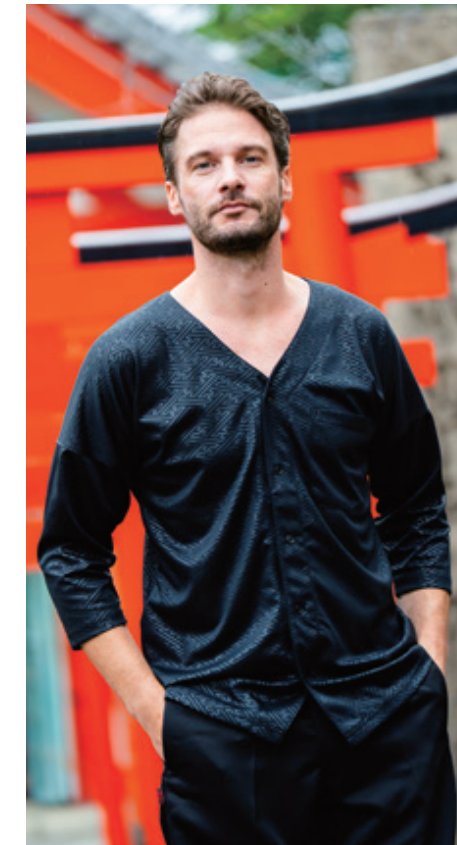

鯉紋

INASE

7985

SERIES 鯉紋 INASE

ストレッチ 吸汗速乾 消臭 イージーケア

7985 SERIES

ニット生地で着心地が良い汗取りベストと鯉口シャツ

- 吸汗速乾加工による続くドライ感
- 不快なニオイを軽減するデオドラントテープ付き
- 高級感のある型押しの子ヤ柄生地を使用