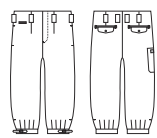

ポリエステル 100%
金属 ファスナー 樹脂 糸付けボタン

ウエスト	73	76	79	82	85	88
股下	73	73	73	73	73	73
わたり巾	36.5	37	37.5	38	39	40
総丈	101.5	101.5	101.5	101.5	102.5	102.5

ウエスト	91	95	100	105	110	120	130
股下	73	73	73	73	73	73	73
わたり巾	40.5	41	42	43	44	46.5	49
総丈	104.5	104.5	106.5	106.5	107.5	108.5	109.5

※105cm以上は(202)パープルブルーはございません。

1014
短ニッカ(ワンタック)
¥4,800 (税込価格 ¥5,280)

ポリエステル 100%
金属 ファスナー 樹脂 糸付けボタン

ウエスト	73	76	79	82	85	88
股下	65	65	65	65	65	65
わたり巾	36.5	37	37.5	38	39	40
総丈	93.5	93.5	93.5	93.5	94.5	94.5

ウエスト	91	95	100
股下	65	65	65
わたり巾	40.5	41	42
総丈	96.5	96.5	98.5

1018
カーゴニッカ(ワンタック)
¥5,900 (税込価格 ¥6,490)

ポリエステル 100%
金属 フロントファスナー 樹脂 カーゴファスナー/糸付けボタン

ウエスト	73	76	79	82	85	88
股下	73	73	73	73	73	73
わたり巾	36.5	37	37.5	38	39	40
総丈	101.5	101.5	101.5	101.5	102.5	102.5

ウエスト	91	95	100
股下	73	73	73
わたり巾	40.5	41	42
総丈	104.5	104.5	106.5

1028
カーゴパンツ(ツータック)
¥5,900 (税込価格 ¥6,490)

ポリエステル 100%
金属 フロントファスナー 樹脂 カーゴファスナー/糸付けボタン

ウエスト	73	76	79	82	85	88
股下	80	80	80	80	80	80
わたり巾	35.75	36.5	37.25	38	38.75	39.5

ウエスト	91	95	100	105	110
股下	80	80	80	80	80
わたり巾	40.25	41.25	42.5	43.75	45