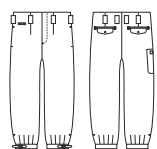

1010 SERIES 只今参上

豊富なカラー展開 シワになりにくく乾きが速い

1016
ベスト
¥6,000 (税込価格 ¥6,600)

ポリエステル 100%
金属 ファスナー/ドットボタン

	M	L	LL	3L	4L	6L
胸囲	102	106	110	114	118	128
肩巾	42	44	46	48	50	53
着丈	61	63	65	67	67	67

1010
ニッカ(ワンタック)
¥5,400 (税込価格 ¥5,940)

ポリエステル 100%
金属 ファスナー 樹脂 糸付けボタン

ウエスト	73	76	79	82	85	88
股下	73	73	73	73	73	73
わたり巾	36.5	37	37.5	38	39	40
総丈	101.5	101.5	101.5	101.5	102.5	102.5

ウエスト	91	95	100	105	110	120	130
股下	73	73	73	73	73	73	73
わたり巾	40.5	41	42	43	44	46.5	49
総丈	104.5	104.5	106.5	106.5	107.5	108.5	109.5

※105cm以上は(202)パープルブルーはございません。

1014
短ニッカ(ワンタック)
¥4,800 (税込価格 ¥5,280)

ポリエステル 100%
金属 ファスナー 樹脂 糸付けボタン

ウエスト	73	76	79	82	85	88
股下	65	65	65	65	65	65
わたり巾	36.5	37	37.5	38	39	40
総丈	93.5	93.5	93.5	93.5	94.5	94.5

ウエスト	91	95	100
股下	65	65	65
わたり巾	40.5	41	42
総丈	96.5	96.5	98.5

3L以上、91cm以上は価格が変わります。(P3参照)

61015 只今参上

61015 2枚組
手甲
¥1,900 (税込価格 ¥2,090)

表: ポリエステル 100%
裏: 綿 100%
面ファスナー付 (リバーシブル)

	F
巾	13.5
肩外寸	31.5
肩内寸	22.5

65010 SERIES 猪脊

通気性の高いシーチングを使用
肌触りが良く吸湿性のある綿 100% 素材

65011
ダボシャツ
¥6,600 (税込価格 ¥7,260)