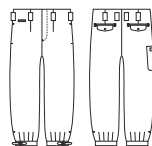

(0) ホワイト (4) ブラック (5) アイボリー (7) グレー (22) シルバーグレー