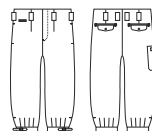

(4) ブラック (22) シルバーグレー