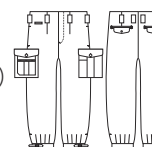

(0) ホワイト (4) ブラック (22) シルバーグレー (107) モスグリーン