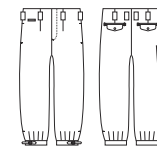

金属 ファスナー/ドットボタン

| | M | L | LL | 3L | 4L |
|----|-----|-----|-----|-----|-----|
| 胸囲 | 102 | 106 | 110 | 114 | 118 |
| 肩巾 | 42 | 44 | 46 | 48 | 50 |
| 着丈 | 61 | 63 | 65 | 67 | 67 |

(5)アイボリー (7)グレー (22)シルバーグレー (23)チャコールグレー

(1)ネイビー

62010

ニッカ(ワンタック)

¥6,200 (税込価格 ¥6,820)

ポリエステル 100%

金属 ファスナー 樹脂 糸付けボタン

| | 73 | 76 | 79 | 82 | 85 | 88 |
|------|-------|-------|-------|-------|-------|-------|
| ウエスト | 73 | 76 | 79 | 82 | 85 | 88 |
| 股下 | 73 | 73 | 73 | 73 | 73 | 73 |
| わたり巾 | 36.5 | 37 | 37.5 | 38 | 39 | 40 |
| 総丈 | 101.5 | 101.5 | 101.5 | 101.5 | 102.5 | 102.5 |

| | 91 | 95 | 100 | 105 | 110 |
|------|-------|-------|-------|-------|-------|
| ウエスト | 91 | 95 | 100 | 105 | 110 |
| 股下 | 73 | 73 | 73 | 73 | 73 |
| わたり巾 | 40.5 | 41 | 42 | 43 | 44 |
| 総丈 | 104.5 | 104.5 | 106.5 | 106.5 | 107.5 |

(5)アイボリー (7)グレー (22)シルバーグレー (23)チャコールグレー

(1)ネイビー

62019

超スーパーロング八分

¥7,300 (税込価格 ¥8,030)

ポリエステル 100%

金属 ファスナー 樹脂 糸付けボタン

| | S | M | L | LL | 3L | 4L |
|------|-------|------|------|------|------|-------|
| ウエスト | 77±1 | 81±1 | 85±1 | 89±1 | 95±1 | 101±1 |
| 股下 | 98 | 98 | 98 | 98 | 98 | 98 |
| 総丈 | 126.5 | 127 | 127 | 128 | 130 | 131 |