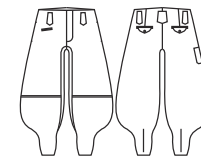

| | 91 | 95 | 100 | 105 | 110 |
|------|-------|-------|-------|-------|-------|
| ウエスト | 91 | 95 | 100 | 105 | 110 |
| 股下 | 73 | 73 | 73 | 73 | 73 |
| わたり巾 | 40.5 | 41 | 42 | 43 | 44 |
| 総丈 | 104.5 | 104.5 | 106.5 | 106.5 | 107.5 |

(5)アイボリー (7)グレー (22)シルバーグレー (23)チャコールグレー

(1)ネイビー

62019

超スーパーロング八分

¥7,300 (税込価格 ¥8,030)

ポリエステル 100%

金属 ファスナー 樹脂 糸付けボタン

| | S | M | L | LL | 3L | 4L |
|------|-------|------|------|------|------|-------|
| ウエスト | 77±1 | 81±1 | 85±1 | 89±1 | 95±1 | 101±1 |
| 股下 | 98 | 98 | 98 | 98 | 98 | 98 |
| 総丈 | 126.5 | 127 | 127 | 128 | 130 | 131 |

(5)アイボリー (7)グレー (22)シルバーグレー (23)チャコールグレー

(1)ネイビー

62029

細身超超ロング八分

¥7,300 (税込価格 ¥8,030)

ポリエステル 100%

金属 ファスナー 樹脂 糸付けボタン

| | S | M | L | LL | 3L | 4L |
|------|------|------|------|-------|-------|-------|
| ウエスト | 77±1 | 81±1 | 85±1 | 89±1 | 95±1 | 101±1 |
| 股下 | 88 | 88 | 88 | 88 | 88 | 88 |
| わたり巾 | 35 | 36 | 36 | 37 | 37 | 38 |
| 総丈 | 117 | 117 | 117 | 117.5 | 117.5 | 119 |

1016

ベスト

¥6,000 (税込価格 ¥6,600)

ポリエステル 100%

金属 ファスナー・ドットボタン

| | M | L | LL | 3L | 4L | 6L |
|----|-----|-----|-----|-----|-----|-----|
| 胸囲 | 102 | 106 | 110 | 114 | 118 | 128 |
| 肩巾 | 42 | 44 | 46 | 48 | 50 | 53 |
| 着丈 | 61 | 63 | 65 | 67 | 67 | 67 |