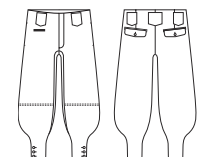

(5)アイボリー (7)グレー (22)シルバーグレー (23)チャコールグレー

(1)ネイビー

62019

超スーパーロング八分

¥7,300 (税込価格 ¥8,030)

ポリエステル 100%

金属 ファスナー 樹脂 糸付けボタン

| | S | M | L | LL | 3L | 4L |
|------|-------|------|------|------|------|-------|
| ウエスト | 77±1 | 81±1 | 85±1 | 89±1 | 95±1 | 101±1 |
| 股下 | 98 | 98 | 98 | 98 | 98 | 98 |
| 総丈 | 126.5 | 127 | 127 | 128 | 130 | 131 |

(5)アイボリー (7)グレー (22)シルバーグレー (23)チャコールグレー

(1)ネイビー

62029

細身超超ロング八分

¥7,300 (税込価格 ¥8,030)

ポリエステル 100%

金属 ファスナー 樹脂 糸付けボタン

| | S | M | L | LL | 3L | 4L |
|------|------|------|------|-------|-------|-------|
| ウエスト | 77±1 | 81±1 | 85±1 | 89±1 | 95±1 | 101±1 |
| 股下 | 88 | 88 | 88 | 88 | 88 | 88 |
| わたり巾 | 35 | 36 | 36 | 37 | 37 | 38 |
| 総丈 | 117 | 117 | 117 | 117.5 | 117.5 | 119 |

(7)グレー (22)シルバーグレー

(1)ネイビー

3L以上、91cm以上は価格が変わります。(P3参照)

- NEW
- NEW COLOR
- NEW SIZE
- 主力商品
- Ladies
- 制電性素材
- ECO商品
- ストレッチ
- 吸汗速乾
- (パンツ)ウエストゴム仕様
- 綿100%
- CVC
- T/C
- ポリエステル100%

1010 SERIES 只今参上

豊富なカラー展開 シワになりにくく乾きが速い

1016

ベスト

¥6,000 (税込価格 ¥6,600)

ポリエステル 100%

金属 ファスナー・ドットボタン

| | M | L | LL | 3L | 4L | 6L |
|----|-----|-----|-----|-----|-----|-----|
| 胸囲 | 102 | 106 | 110 | 114 | 118 | 128 |
| 肩巾 | 42 | 44 | 46 | 48 | 50 | 53 |
| 着丈 | 61 | 63 | 65 | 67 | 67 | 67 |